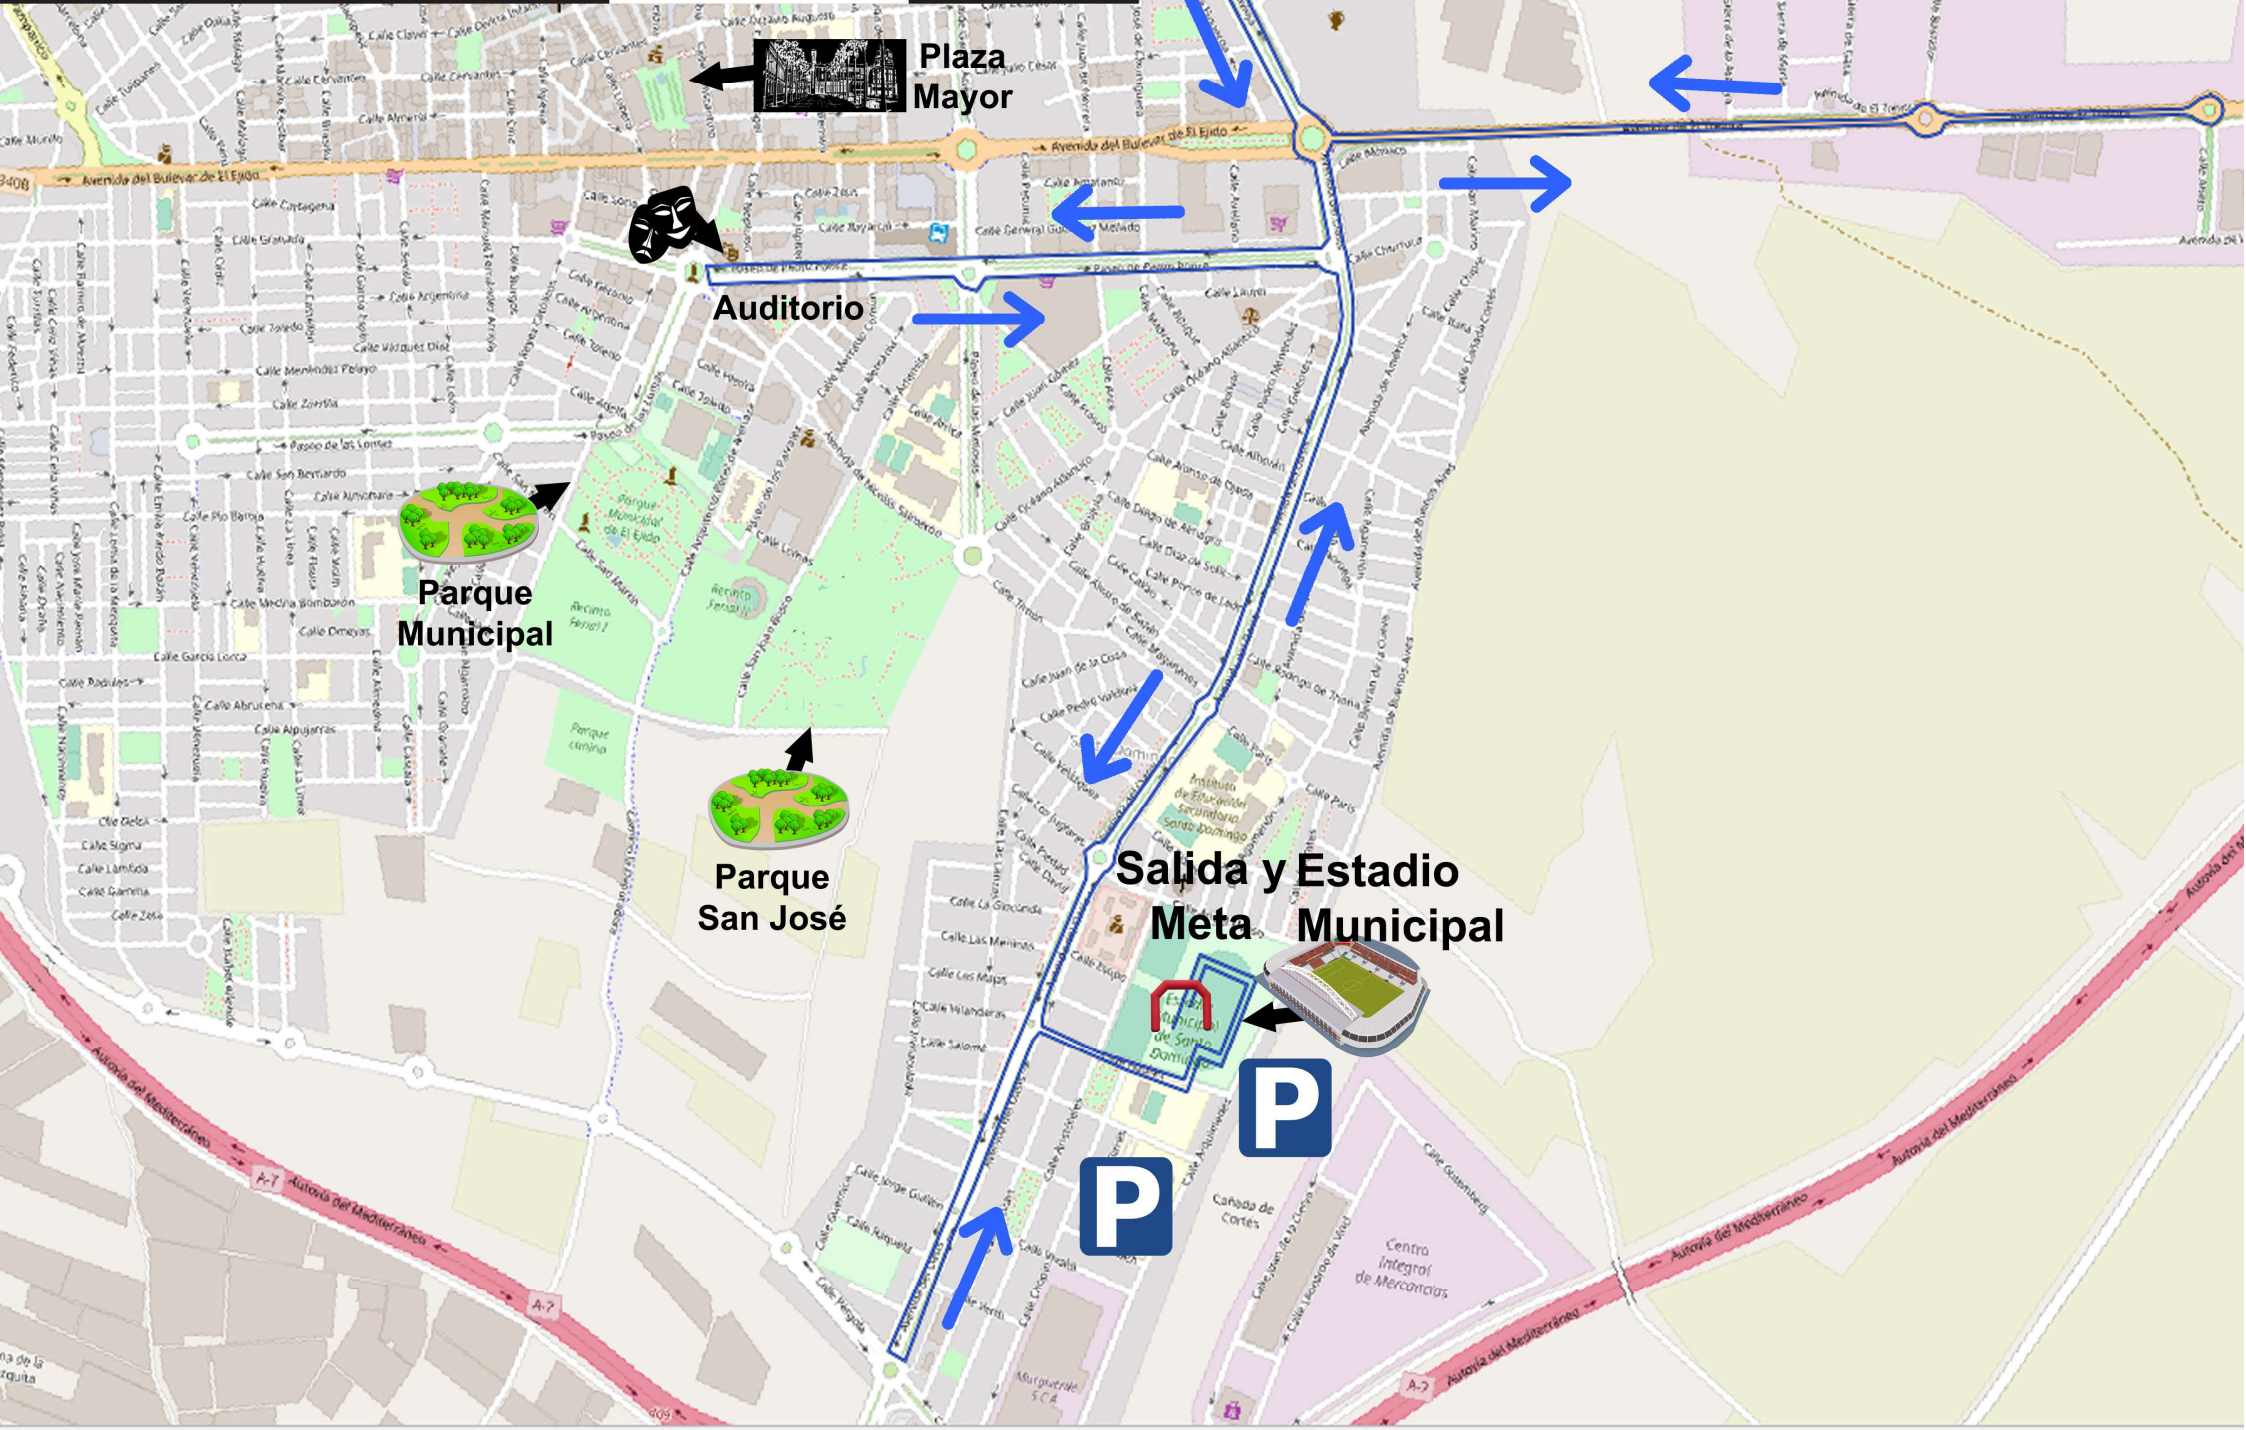

CIUDAD DE LAS HORTALIZAS

COMUNIDAD ESCOLAR

SECCIÓN 8KM-10,5KM-MEDIA MARATÓN

Info e inscripciones en IMD.ELEJIDO.ES

09 Marzo
Estadio Municipal Santo Domingo

Avituallamiento

10,5 Km

Plaza Mayor

Auditorio

Parque Municipal

Parque San José

Salida y Estadio Meta Municipal

P

P

Estadio Municipal Santo Domingo

XVIII MEDIA MARATÓN

Plaza Mayor

Auditorio

Parque Municipal

Parque San José

Salida y Meta

Estadio Municipal